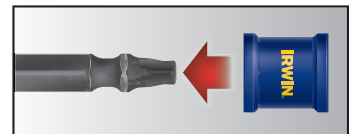

Kat. č.	Popis	EAN	Prům. balení	Běžné balení
1923286	Jednostranný nástrčný bit Impact - PH1 25 mm - 2 ks	5706919232901	25	5
1923287	Jednostranný nástrčný bit Impact - PH1 25 mm - 10 ks	5706919233212	25	5
1923289	Jednostranný nástrčný bit Impact - PH2 25 mm - 2 ks	5706919233229	25	5
1923290	Jednostranný nástrčný bit Impact - PH2 25 mm - 10 ks	5706919233236	25	5
1923321	Jednostranný nástrčný bit Impact - PH2 25 mm - 20 ks	5706919233267	10	1
1923322	Jednostranný bit do el. šroubováků Impact - PH2 50 mm - 2 ks	5706919233281	25	5
1923323	Jednostranný nástrčný bit Impact - PH3 25 mm - 2 ks	5706919233304	25	5
1923326	Jednostranný nástrčný bit Impact - T10 25 mm - 2 ks	5706919233311	25	5
1923328	Jednostranný nástrčný bit Impact - T15 25 mm - 2 ks	5706919233328	25	5
1923330	Jednostranný nástrčný bit Impact - T20 25 mm - 2 ks	5706919233335	25	5
1923331	Jednostranný nástrčný bit Impact - T20 25 mm - 20 ks	5706919233342	10	1
1923332	Jednostranný bit do el. šroubováků Impact - T20 50 mm - 2 ks	5706919233359	25	5
1923333	Jednostranný nástrčný bit Impact - T25 25 mm - 2 ks	5706919233373	25	5
1923334	Jednostranný bit do el. šroubováků Impact - T25 50 mm - 2 ks	5706919233380	25	5
1923335	Jednostranný nástrčný bit Impact - T27 25 mm - 2 ks	5706919233397	25	5
1923337	Jednostranný nástrčný bit Impact - T30 25 mm - 2 ks	5706919233403	25	5
1923338	Jednostranný nástrčný bit Impact - T30 25 mm - 20 ks	5706919233427	10	1
1923339	Jednostranný bit do el. šroubováků Impact - T30 50 mm - 2 ks	5706919233441	25	5
1923340	Jednostranný nástrčný bit Impact - T40 25 mm - 2 ks	5706919233465	25	5
1923342	Jednostranný nástrčný bit Impact - HEX3 25 mm - 2 ks	5706919233489	25	5
1923344	Jednostranný nástrčný bit Impact - HEX4 25 mm - 2 ks	5706919233502	25	5
1923346	Jednostranný nástrčný bit Impact - HEX5 25 mm - 2 ks	5706919233526	25	5
1923348	Jednostranný nástrčný bit Impact - HEX6 25 mm - 2 ks	5706919233533	25	5
1923350	Jednostranný nástrčný bit Impact - HEX8 25 mm - 2 ks	5706919233540	25	5
1923352	Jednostranný nástrčný bit Impact - PZ1 25 mm - 2 ks	5706919233557	25	5
1923353	Jednostranný nástrčný bit Impact - PZ1 25 mm - 10 ks	5706919233564	25	5
1923354	Jednostranný bit do el. šroubováků Impact - PZ1 50 mm - 2 ks	5706919233571	25	5
1923355	Jednostranný nástrčný bit Impact - PZ2 25 mm - 2 ks	5706919233588	25	5
1923356	Jednostranný nástrčný bit Impact - PZ2 25 mm - 10 ks	5706919233595	25	5
1923357	Jednostranný nástrčný bit Impact - PZ2 25 mm - 20 ks	5706919233601	60	10
1923358	Jednostranný bit do el. šroubováků Impact - PZ2 50 mm - 2 ks	5706919233618	25	5
1923359	Jednostranný nástrčný bit Impact - PZ3 25 mm - 2 ks	5706919233625	25	5
1923360	Jednostranný nástrčný bit Impact - PZ3 25 mm - 10 ks	5706919233649	25	5
1923361	Jednostranný bit do el. šroubováků Impact - PZ3 50 mm - 2 ks	5706919233663	25	5
1923362	Jednostranný nástrčný bit Impact - SLOT 3 mm-25 mm - 2 ks	5706919233687	25	5
1923364	Jednostranný nástrčný bit Impact - SLOT 4,5 mm-25 mm - 2 ks	5706919233700	25	5
1923366	Jednostranný nástrčný bit Impact - SLOT 5,5 mm-25 mm - 2 ks	5706919233724	25	5
1923368	Jednostranný nástrčný bit Impact - SLOT 6,5 mm-25 mm - 2 ks	5706919233731	25	5
1923370	Jednostranný nástrčný bit Impact - SLOT 8 mm-25 mm - 2 ks	5706919233755	25	5