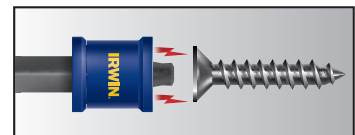

Kat. č.	Popis	EAN	Prům. balení	Běžné balení
1923286	Jednostranný nástrčný bit Impact - PH1 25 mm - 2 ks	5706919232901	25	5
1923287	Jednostranný nástrčný bit Impact - PH1 25 mm - 10 ks	5706919233212	25	5
1923289	Jednostranný nástrčný bit Impact - PH2 25 mm - 2 ks	5706919233229	25	5
1923290	Jednostranný nástrčný bit Impact - PH2 25 mm - 10 ks	5706919233236	25	5
1923321	Jednostranný nástrčný bit Impact - PH2 25 mm - 20 ks	5706919233267	10	1
1923322	Jednostranný bit do el. šroubováků Impact - PH2 50 mm - 2 ks	5706919233281	25	5
1923323	Jednostranný nástrčný bit Impact - PH3 25 mm - 2 ks	5706919233304	25	5
1923326	Jednostranný nástrčný bit Impact - T10 25 mm - 2 ks	5706919233311	25	5
1923328	Jednostranný nástrčný bit Impact - T15 25 mm - 2 ks	5706919233328	25	5
1923330	Jednostranný nástrčný bit Impact - T20 25 mm - 2 ks	5706919233335	25	5
1923331	Jednostranný nástrčný bit Impact - T20 25 mm - 20 ks	5706919233342	10	1
1923332	Jednostranný bit do el. šroubováků Impact - T20 50 mm - 2 ks	5706919233359	25	5
1923333	Jednostranný nástrčný bit Impact - T25 25 mm - 2 ks	5706919233373	25	5
1923334	Jednostranný bit do el. šroubováků Impact - T25 50 mm - 2 ks	5706919233380	25	5
1923335	Jednostranný nástrčný bit Impact - T27 25 mm - 2 ks	5706919233397	25	5
1923337	Jednostranný nástrčný bit Impact - T30 25 mm - 2 ks	5706919233403	25	5
1923338	Jednostranný nástrčný bit Impact - T30 25 mm - 20 ks	5706919233427	10	1
1923339	Jednostranný bit do el. šroubováků Impact - T30 50 mm - 2 ks	5706919233441	25	5
1923340	Jednostranný nástrčný bit Impact - T40 25 mm - 2 ks	5706919233465	25	5
1923342	Jednostranný nástrčný bit Impact - HEX3 25 mm - 2 ks	5706919233489	25	5
1923344	Jednostranný nástrčný bit Impact - HEX4 25 mm - 2 ks	5706919233502	25	5
1923346	Jednostranný nástrčný bit Impact - HEX5 25 mm - 2 ks	5706919233526	25	5
1923348	Jednostranný nástrčný bit Impact - HEX6 25 mm - 2 ks	5706919233533	25	5
1923350	Jednostranný nástrčný bit Impact - HEX8 25 mm - 2 ks	5706919233540	25	5
1923352	Jednostranný nástrčný bit Impact - PZ1 25 mm - 2 ks	5706919233557	25	5
1923353	Jednostranný nástrčný bit Impact - PZ1 25 mm - 10 ks	5706919233564	25	5
1923354	Jednostranný bit do el. šroubováků Impact - PZ1 50 mm - 2 ks	5706919233571	25	5
1923355	Jednostranný nástrčný bit Impact - PZ2 25 mm - 2 ks	5706919233588	25	5
1923356	Jednostranný nástrčný bit Impact - PZ2 25 mm - 10 ks	5706919233595	25	5
1923357	Jednostranný nástrčný bit Impact - PZ2 25 mm - 20 ks	5706919233601	60	10
1923358	Jednostranný bit do el. šroubováků Impact - PZ2 50 mm - 2 ks	5706919233618	25	5
1923359	Jednostranný nástrčný bit Impact - PZ3 25 mm - 2 ks	5706919233625	25	5
1923360	Jednostranný nástrčný bit Impact - PZ3 25 mm - 10 ks	5706919233649	25	5
1923361	Jednostranný bit do el. šroubováků Impact - PZ3 50 mm - 2 ks	5706919233663	25	5
1923362	Jednostranný nástrčný bit Impact - SLOT 3 mm-25 mm - 2 ks	5706919233687	25	5
1923364	Jednostranný nástrčný bit Impact - SLOT 4,5 mm-25 mm - 2 ks	5706919233700	25	5
1923366	Jednostranný nástrčný bit Impact - SLOT 5,5 mm-25 mm - 2 ks	5706919233724	25	5
1923368	Jednostranný nástrčný bit Impact - SLOT 6,5 mm-25 mm - 2 ks	5706919233731	25	5
1923370	Jednostranný nástrčný bit Impact - SLOT 8 mm-25 mm - 2 ks	5706919233755	25	5