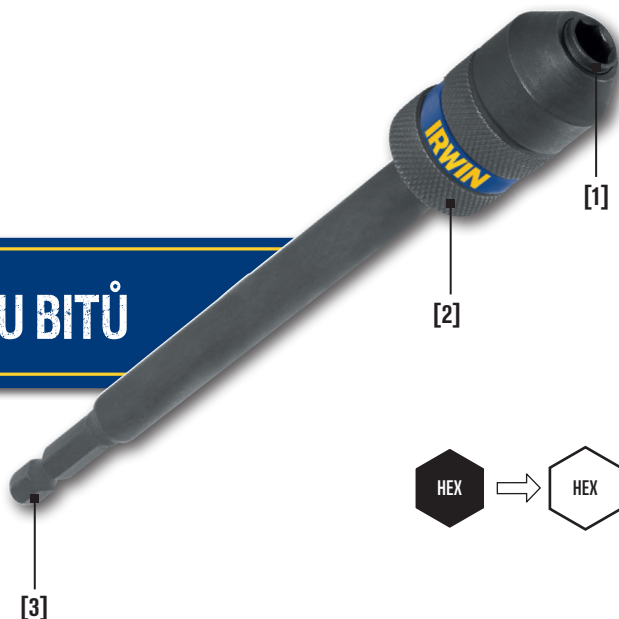

IRWIN® IMPACT NÁSTAVEC PRO RYCHLOU VÝMĚNU BITŮ

1. Patentovaná konstrukce upínací hlavice

Patentovaná upínací hlavice je kompatibilní s veškerým 1/4" šestihranným příslušenstvím včetně bitů

2. Velké sklíčidlo

Snese i velké krouticí momenty el.vrtaček

3. 1/4" rychloupínací sklíčidlo

Lze použít s rázovými utahováký a omezuje prokluz oproti běžným sklíčidlům

Kat. č.	Popis	EAN	Prům. balení	Běžné balení
1923502	Nástavec Impact pro rychlou výměnu bitů - 2,5" - 1 ks	5706919234370	48	3
1923413	Nástavec Impact pro rychlou výměnu bitů - 6" - 1 ks	5706919235018	48	3
1923414	Nástavec Impact pro rychlou výměnu bitů - 12" - 1 ks	5706919235025	48	3