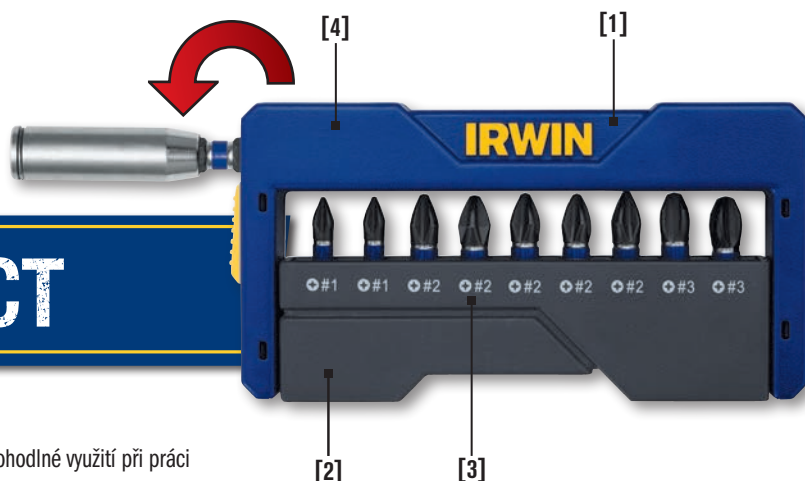

KAPESNÍ SADY IRWIN® IMPACT

1. KOMPAKTNÍ A PŘENOSNÉ:

Kompaktní design umožňuje snadnou přepravu na pracoviště a zpět a pohodlné využití při práci

2. LISOVANÁ PLASTOVÁ SADA ABS:

Lisovaná plastová sada ABS vyhovuje nárokům každodenního použití

3. SNADNO ČITELNÁ OZNAČENÍ ROZMĚRŮ:

Snadno čitelná označení rozměrů umožňují snadnou identifikaci obsahu sady

4. PRAKTICKÁ PŘIHRÁDKA PRO ULOŽENÍ MAGNETICKÉHO ADAPTÉRU

Začleněna do horní části sady (pouze u sad nástrčných bitů 10 ks)