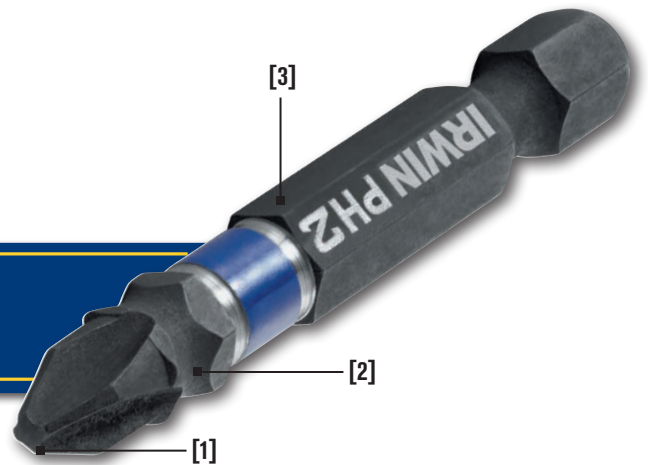

1. Přesná geometrie hrotů

Zaručuje dokonalý kontakt a omezuje prokluzování a strhávání.

2. Power Groove

Kompatibilní s magnetickým adaptérem řady IRWIN® Impact Performance Series™.

3. Vyrobeno z extrémně odolné rychlořezné oceli

Odolává vysokému krouticímu momentu

Přesná geometrie hrotů
LEPŠÍ SEVRĚNÍ.
MENŠÍ PROKLUZOVÁNÍ.*