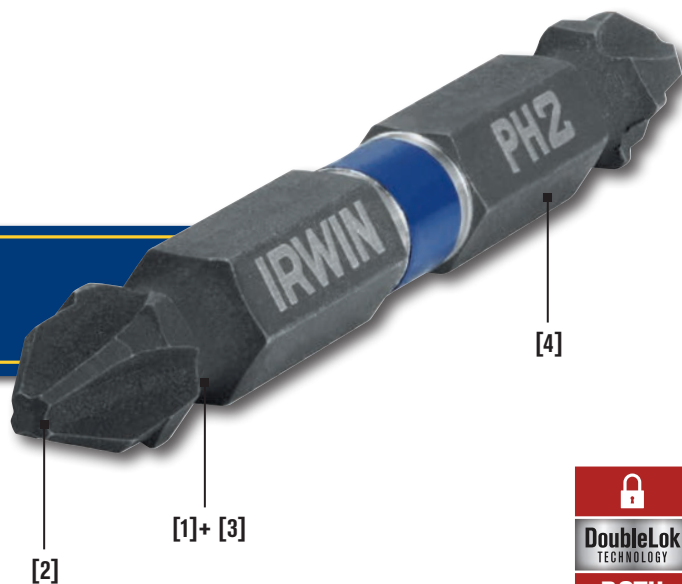

4. Vyrobeno z extrémně odolné rychlořezné oceli

Odolává vysokému krouticímu momentu

Přesná geometrie hrotů
LEPŠÍ SEVŘENÍ.
MENŠÍ PROKLUZOVÁNÍ.*

Kompatibilní s magnetickým adaptérem řady IRWIN® Impact Performance**

Kat. č.	Popis	EAN	Prům. balení	Běžné balení
1923372	Oboustranný bit do el. šroubováků Impact - PH1 60mm - 2 ks	5706919233762	25	5
1923373	Oboustranný bit do el. šroubováků Impact - PH1 60mm - 10 ks	5706919233779	60	10
1923375	Oboustranný bit do el. šroubováků Impact - PH2 60mm - 2 ks	5706919233786	25	5
1923376	Oboustranný bit do el. šroubováků Impact - PH2 60mm - 10 ks	5706919233816	60	10
1923377	Oboustranný bit do el. šroubováků Impact - PH2 100mm - 2 ks	5706919233830	25	5
1923378	Oboustranný bit do el. šroubováků Impact - PH3 60mm - 2 ks	5706919233854	25	5
1923381	Oboustranný bit do el. šroubováků Impact - T10 60mm - 2 ks	5706919233861	25	5
1923383	Oboustranný bit do el. šroubováků Impact - T15 60mm - 2 ks	5706919233878	25	5
1923385	Oboustranný bit do el. šroubováků Impact - T20 60mm - 2 ks	5706919233885	25	5
1923386	Oboustranný bit do el. šroubováků Impact - T20 100mm - 2 ks	5706919233915	25	5
1923387	Oboustranný bit do el. šroubováků Impact - T25 60mm - 2 ks	5706919233922	25	5
1923388	Oboustranný bit do el. šroubováků Impact - T25 100mm - 2 ks	5706919234059	25	5
1923391	Oboustranný bit do el. šroubováků Impact - T30 60mm - 2 ks	5706919234066	25	5
1923392	Oboustranný bit do el. šroubováků Impact - T30 100mm - 2 ks	5706919234073	25	5
1923405	Oboustranný bit do el. šroubováků Impact - PZ1 60mm - 2 ks	5706919234080	25	5
1923406	Oboustranný bit do el. šroubováků Impact - PZ1 60mm - 10 ks	5706919234097	60	10
1923407	Oboustranný bit do el. šroubováků Impact - PZ1 100mm - 2 ks	5706919234103	25	5
1923408	Oboustranný bit do el. šroubováků Impact - PZ2 60mm - 2 ks	5706919234110	25	5
1923409	Oboustranný bit do el. šroubováků Impact - PZ2 60mm - 10 ks	5706919234127	60	10
1923410	Oboustranný bit do el. šroubováků Impact - PZ2 100mm - 2 ks	5706919232277	25	5
1923411	Oboustranný bit do el. šroubováků Impact - PZ3 60mm - 2 ks	5706919232284	25	5
1923412	Oboustranný bit do el. šroubováků Impact - PZ3 60mm - 10 ks	5706919232291	60	10
1923227	Oboustranný bit do el. šroubováků Impact - PZ3 100mm - 2 ks	5706919232864	25	5

*v porovnání se standardními šroubovacími bity

**vyjma T40, Hex 6 mm, Hex 8 mm, Hex 1/4"