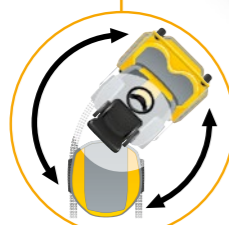

Katalogové číslo: 2F6130535/ST2

CENA
249 990 Kč

Efektivní sečení
Sekací hlavy trávu posekají na velmi drobné kousky, které zetlí a nemusejí se sbírat. Trávníku tak vrátíte přirozené živiny, omezíte vysychání porostu a navíc ušetříte čas zastavováním, vysypáváním koše a odvozem trávy.